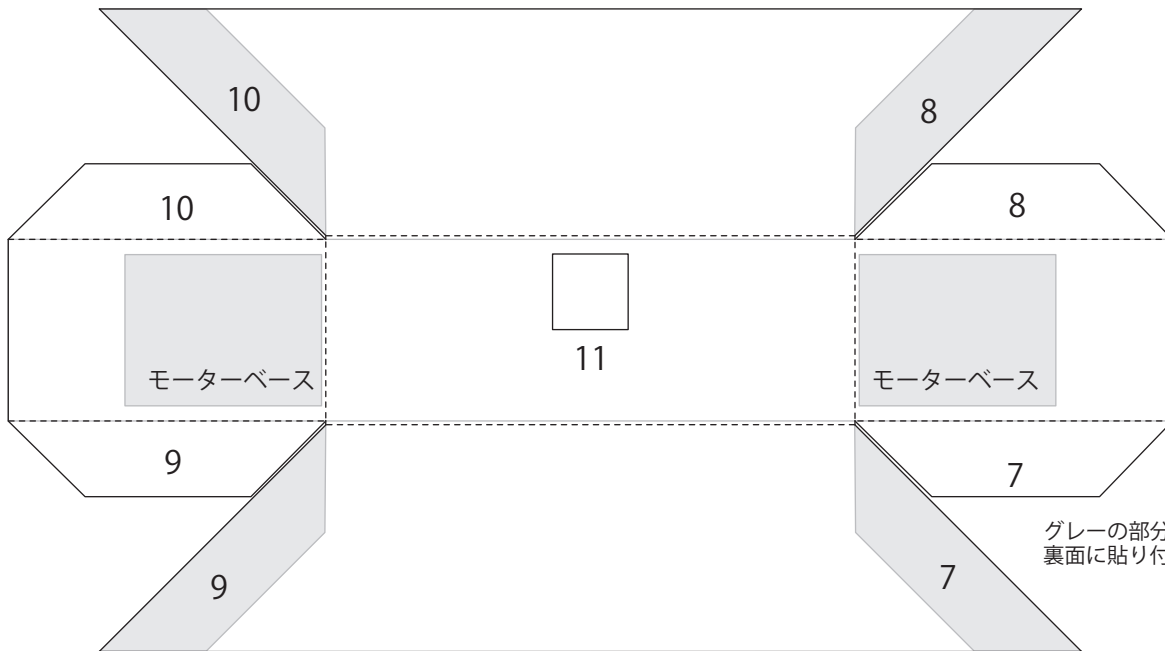

----- 山折り

----- 谷折り

パーツ⑥

グレーの部分は裏面に貼り付け

パーツ⑤

グレーの部分は裏面に貼り付け

パーツ④ モーター取り付け部